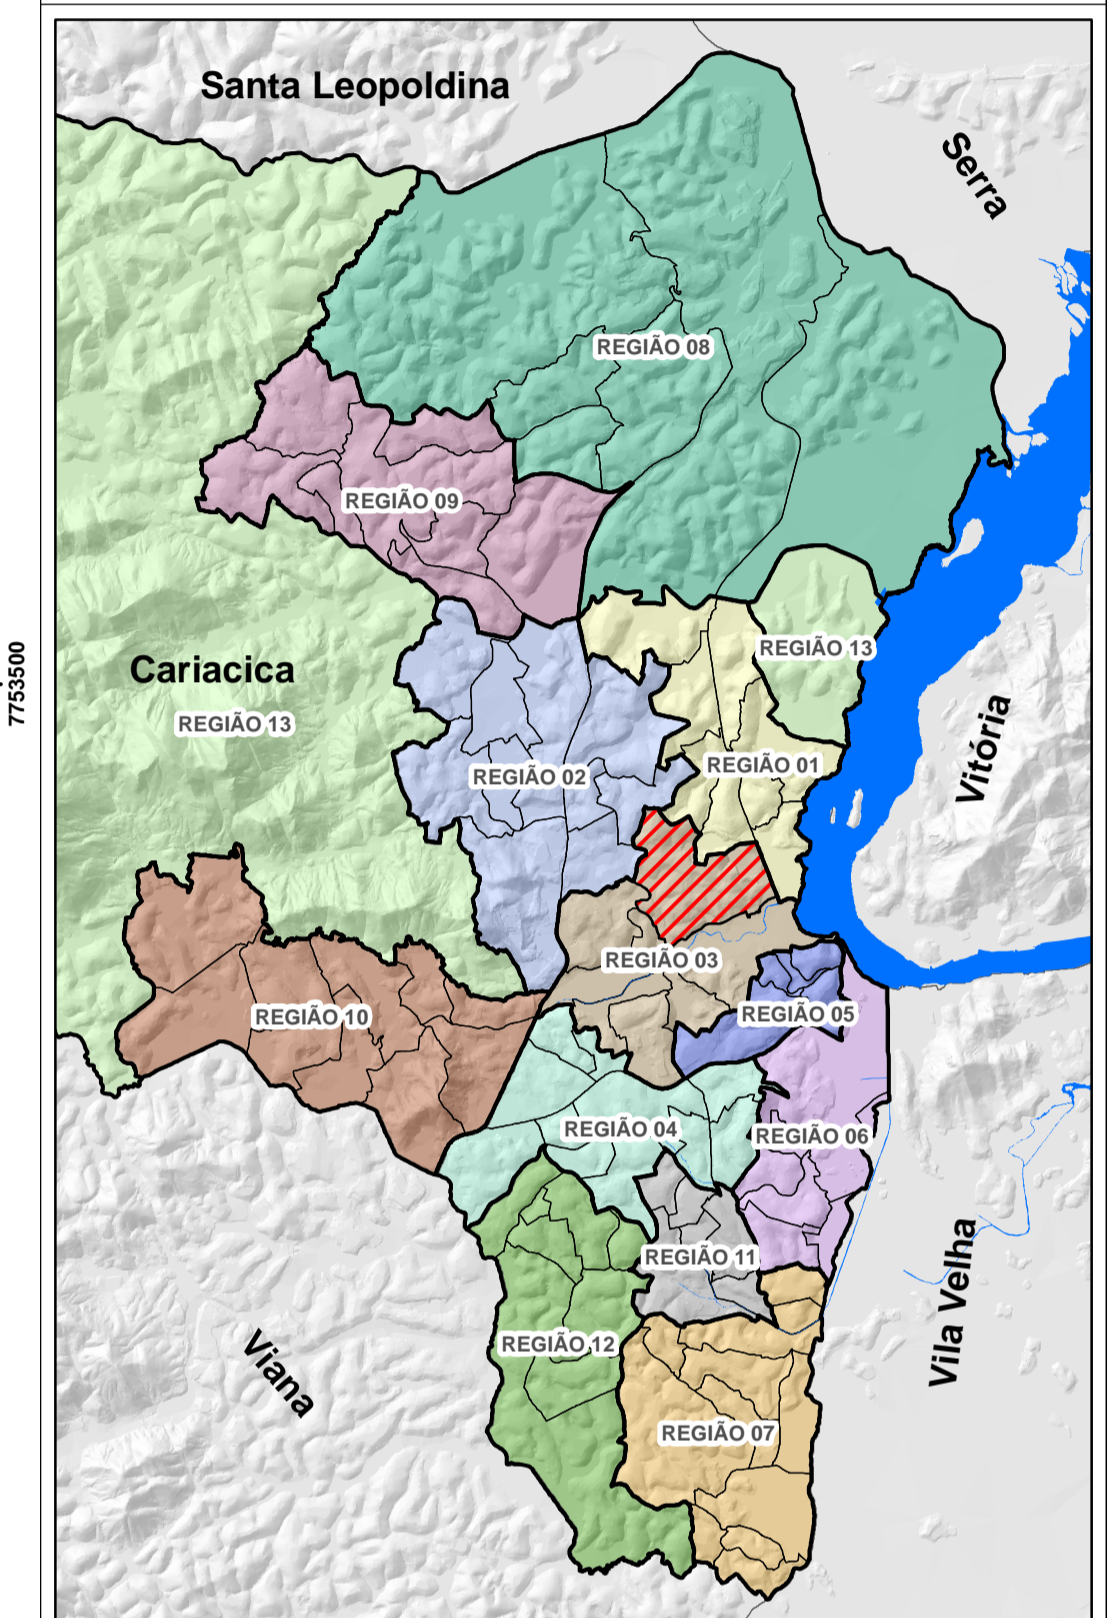

**PLANO DE ORGANIZAÇÃO TERRITORIAL
POT - CARIACICA**

REGIÃO 03

BAIRRO TUCUM

DADOS CARTOGRÁFICOS:
 Projeção Universal de Mercator (UTM)
 Datum: WGS 1984
 Escala: 1:3.500
 Dezembro 2015

DADOS DO CONTRATO
 Contrato: 198/2012
 Processo: 29.086/2011
 Concorrência Pública: 014/2012

Empresa Executora: